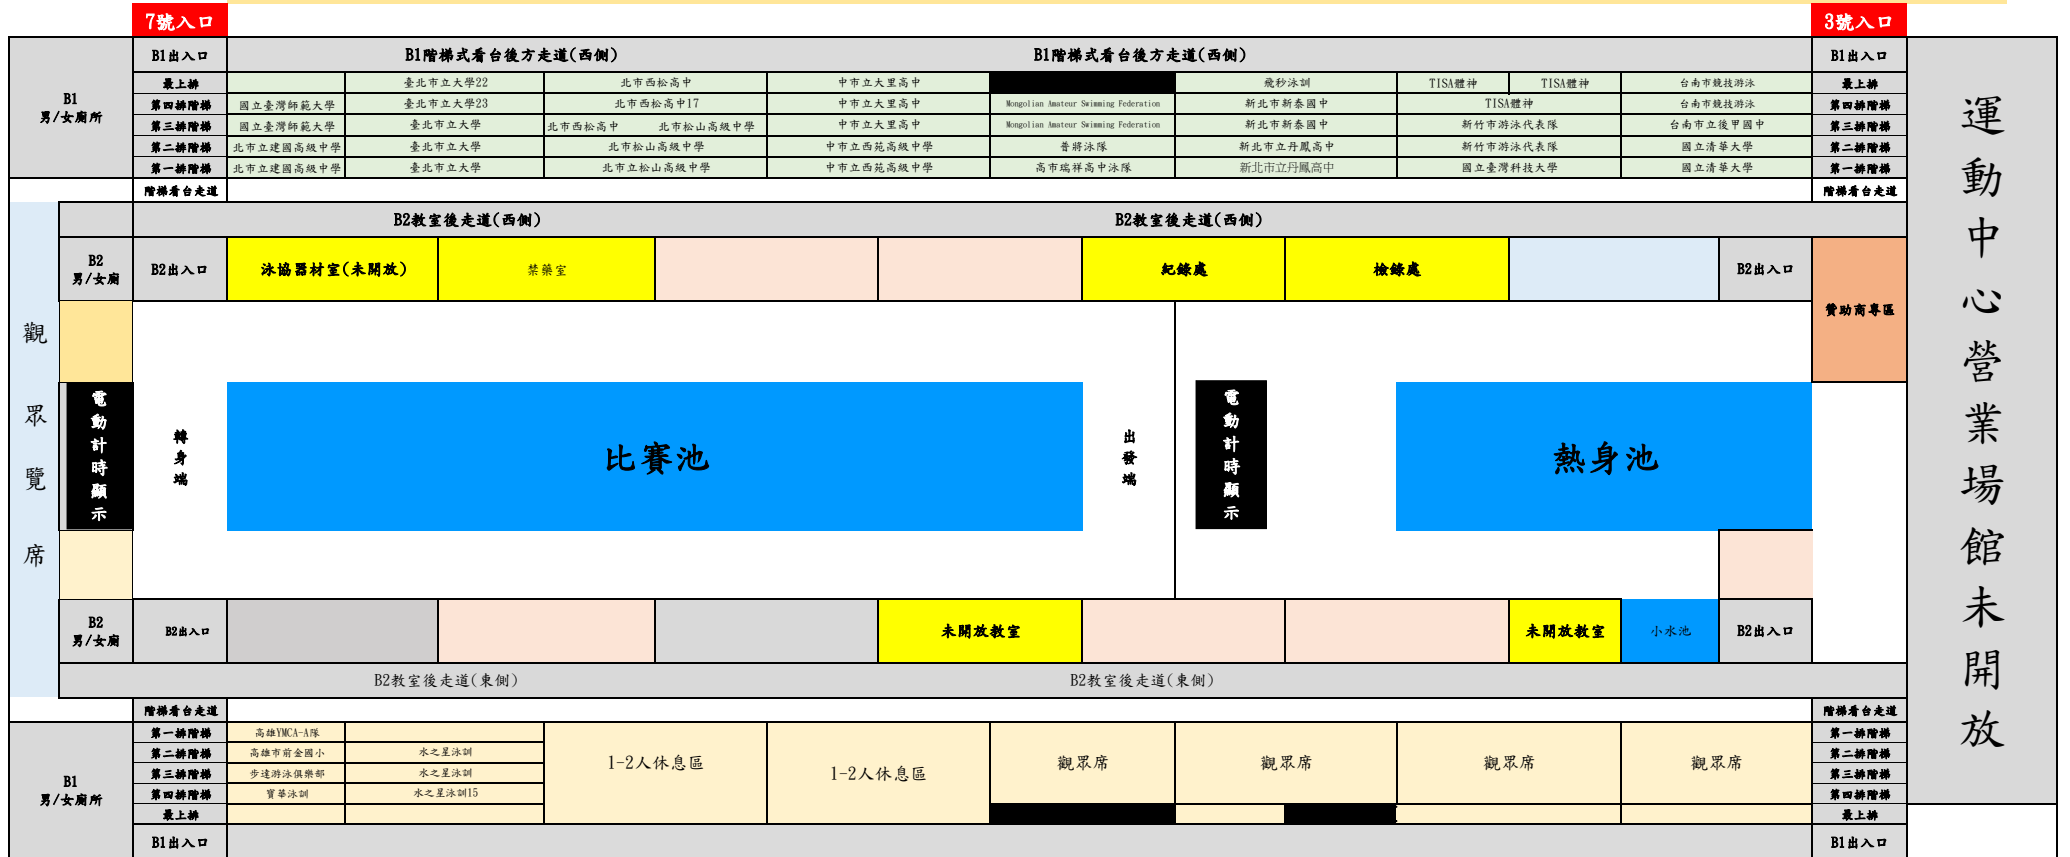

112年中華泳協排名賽 選手休息區配置圖

●單位1-2人休息區B1觀眾席，不另標明單位。

運動中心營業場館未開放